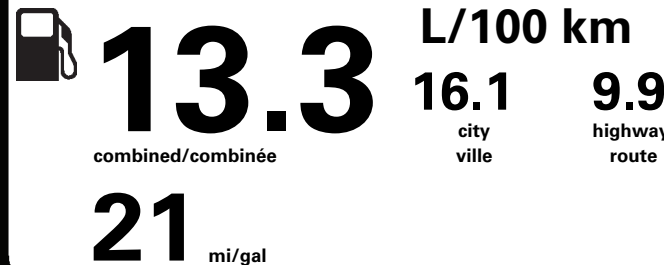

Gasoline Vehicle
Véhicule à essence

Fuel Consumption / Consommation de carburant

Annual fuel COST
for an annual distance of 20,000 km, and an average fuel price of \$1.02 per litre

\$ 2 713

Coût annuel en carburant
pour une distance annuelle de 20 000 km, et un prix moyen du carburant de 1,02 \$ par litre