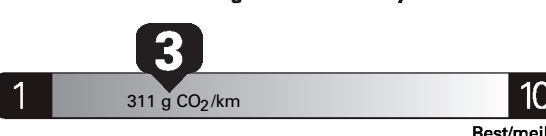

Carbon Dioxide Rating / Indice de dioxyde de carbone