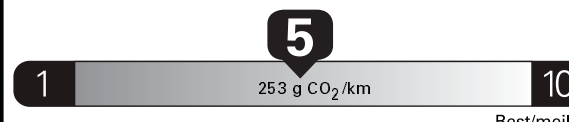

Annual fuel COST
for an annual distance of 20,000 km, and an average fuel price of $1.09 per litre

$ 2 333

Coût annuel en carburant

pour une distance annuelle de 20 000 km, et un prix moyen du carburant de 1,09 $ par litre

Subcompact cars range from /
Les voitures sous-compactes font
entre

1.9 - 16.0 L_e /100 km

L_e is gasoline litre equivalent
L_e signifie litre équivalent d'essence

Carbon Dioxide Rating / Indice de dioxyde de carbone

Smog Rating / Indice de Smog