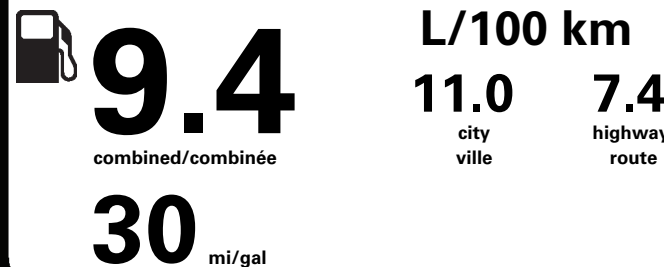

Gasoline Vehicle
Véhicule à essence

Fuel Consumption / Consommation de carburant

Annual fuel COST
for an annual distance of 20,000 km, and an average fuel price of \$0.98 per litre

\$ 1 842

Coût annuel en carburant
pour une distance annuelle de 20 000 km, et un prix moyen du carburant de 0,98 \$ par litre