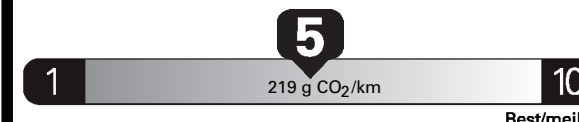

Annual fuel COST
for an annual distance of 20,000 km, and an average fuel price of $0.98 per litre

$ 1 842

Coût annuel en carburant
pour une distance annuelle de 20 000 km, et un prix moyen du carburant de 0,98 $ par litre

Subcompact cars range from /
Les voitures sous-compactes font
entre

1.9 - 16.0 L_e/100 km

L_e is gasoline litre equivalent
L_e signifie litre équivalent d'essence

Carbon Dioxide Rating / Indice de dioxyde de carbone

Tailpipe emissions only / Émissions du tuyau d'échappement seulement

Smog Rating / Indice de Smog